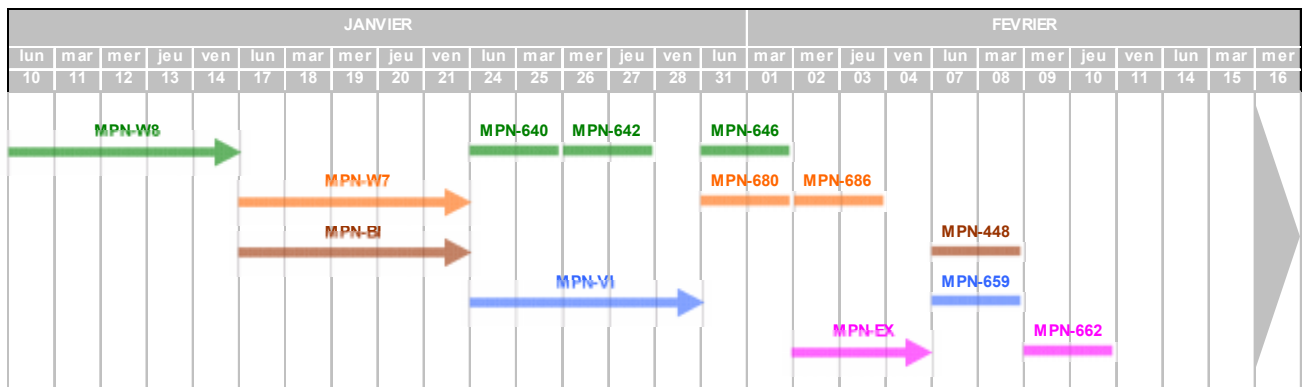

* 25% de remise sur les journées de bachotage (450€ vs 600€) si la formation a été achetée

Le calendrier des formations

° La planification offre la possibilité d'enchaîner le passage de l'examen dans notre centre immédiatement après chaque séance de bachotage (fortement recommandé)

Contacts
Formation@bull.net
Centre Conseil au 0 825 305 825