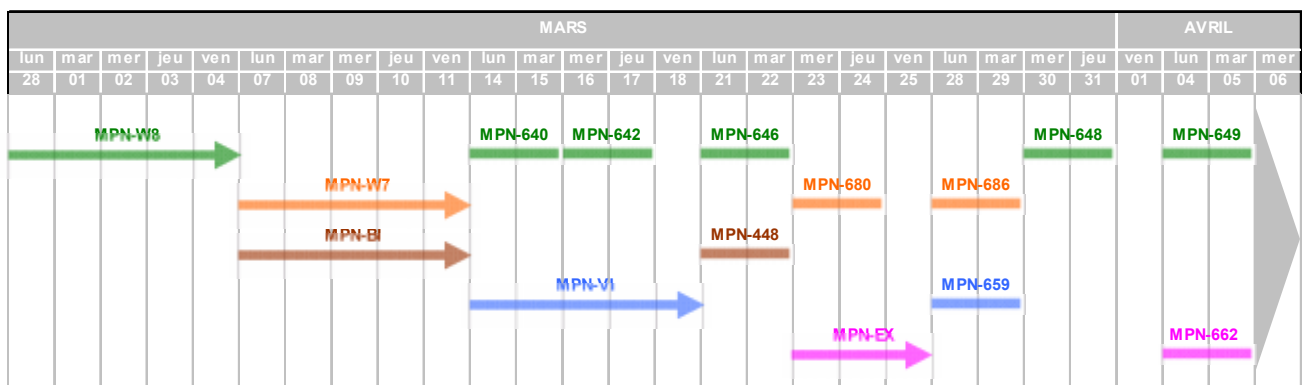

* 25% de remise sur les journées de bachotage (450€ vs 600€) si la formation a été achetée

Le calendrier des formations

° La planification offre la possibilité d'enchaîner le passage de l'examen dans notre centre immédiatement après chaque séance de bachotage (fortement recommandé)

Contacts
Formation@bull.net
Centre Conseil au 0 825 305 825