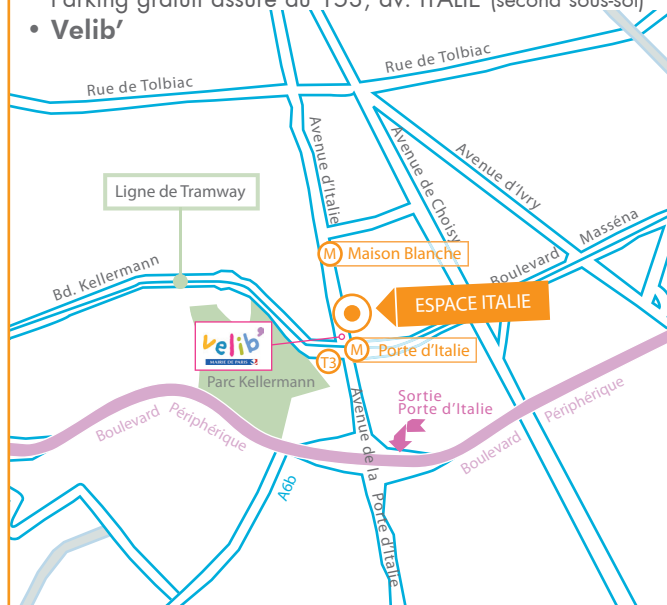

LES CENTRES DE FORMATION

2 Centres de Formation pour le meilleur accueil

ESPACE ITALIE Bull Formation PARIS

153, avenue d'Italie – 75013 Paris

- **MéTRO** : Porte d'Italie ou Maison Blanche (ligne 7)
- **Bus** : 47, 184, 185, 186, 131 et PC1
- **Tramway** : Porte d'Italie
- **Voiture** : Périphérique Porte d'Italie, Autoroute A6
Parking gratuit assuré au 153, av. ITALIE (second sous-sol)
- **Velib'**

OPEN CAMPUS Bull Formation MASSY

135, avenue de Paris – 91300 Massy

- **Gare TGV** : Massy
- **RER** : Massy-Palaiseau
- **Bus** : 319 (Arrêt : Galvani Nord)
- **Voiture** : Accès par le 2 rue Galvani (Parking assuré)
Autoroutes A6, A10, RN 118